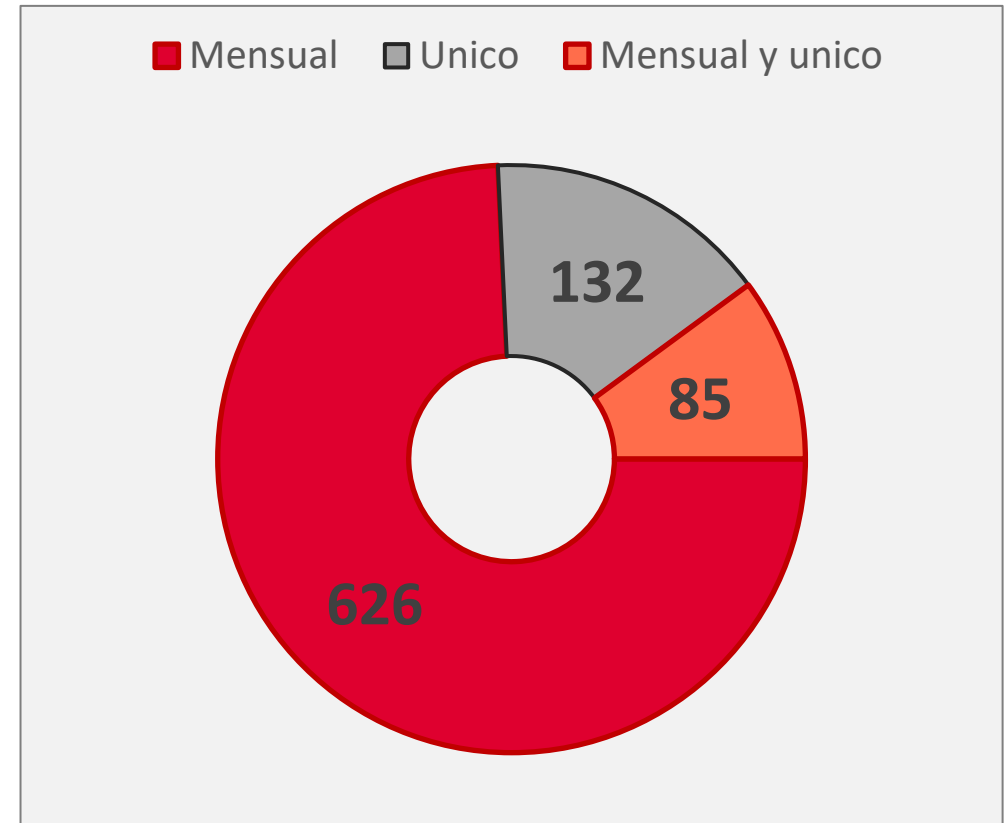

Banco de
Alimentos
Córdoba

Rescatando sonrisas

CAMPAÑA DE DONANTES: PODER JUDICIAL DE LA PROVINCIA DE CORDOBA

A dos años de iniciado el trabajo conjunto se han
logrado entregar:

706.400 platos de comida

DONANTES EN NUMEROS

843 DONANTES

REALIZAN APORTES
MENSUALES, UNICOS
O AMBOS LOGRANDO

UN MONTO TOTAL DE

\$ 7.060.400

EN 2 AÑOS DE CONVENIO

RESPUESTA A LA PANDEMIA

Incremento de aportes mensuales e inicio de aportes únicos.

ESTADO Y RESULTADOS