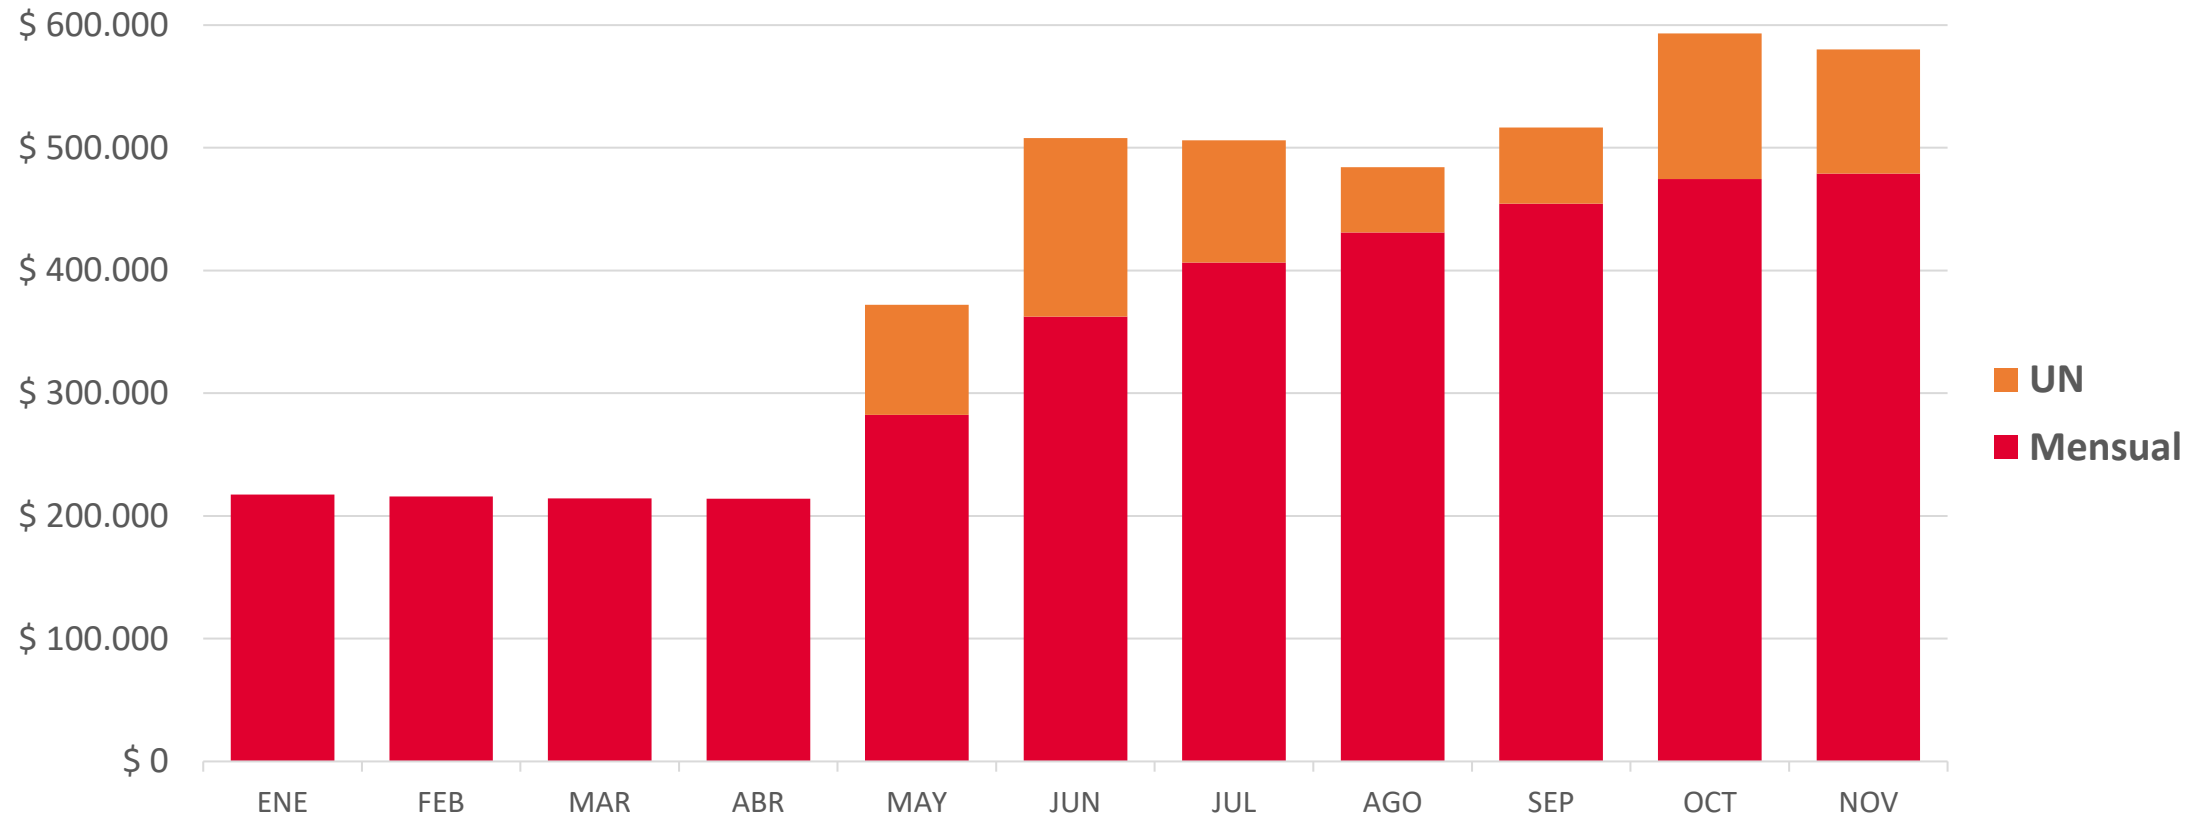

Banco de
Alimentos
Córdoba

Rescatando sonrisas

CAMPAÑA DE DONANTES: PODER JUDICIAL DE LA PROVINCIA DE CORDOBA

A dos años de iniciado el trabajo conjunto se han
logrado entregar:

706.400 platos de comida

DONANTES EN NUMEROS

843 DONANTES

REALIZAN APORTES
MENSUALES, UNICOS
O AMBOS LOGRANDO

UN MONTO TOTAL DE

\$ 7.060.400

EN 2 AÑOS DE CONVENIO

RESPUESTA A LA PANDEMIA

Incremento de aportes mensuales e inicio de aportes únicos.

ESTADO Y RESULTADOS

Aporte mensual actual **\$580.100**

Incremento Abril a Noviembre del 63%

Aporte Único por Pandemia **\$669.000**

DESTINO DE LOS FONDOS

Actividades
fundamentales
para poder
entregar los
alimentos

Transporte